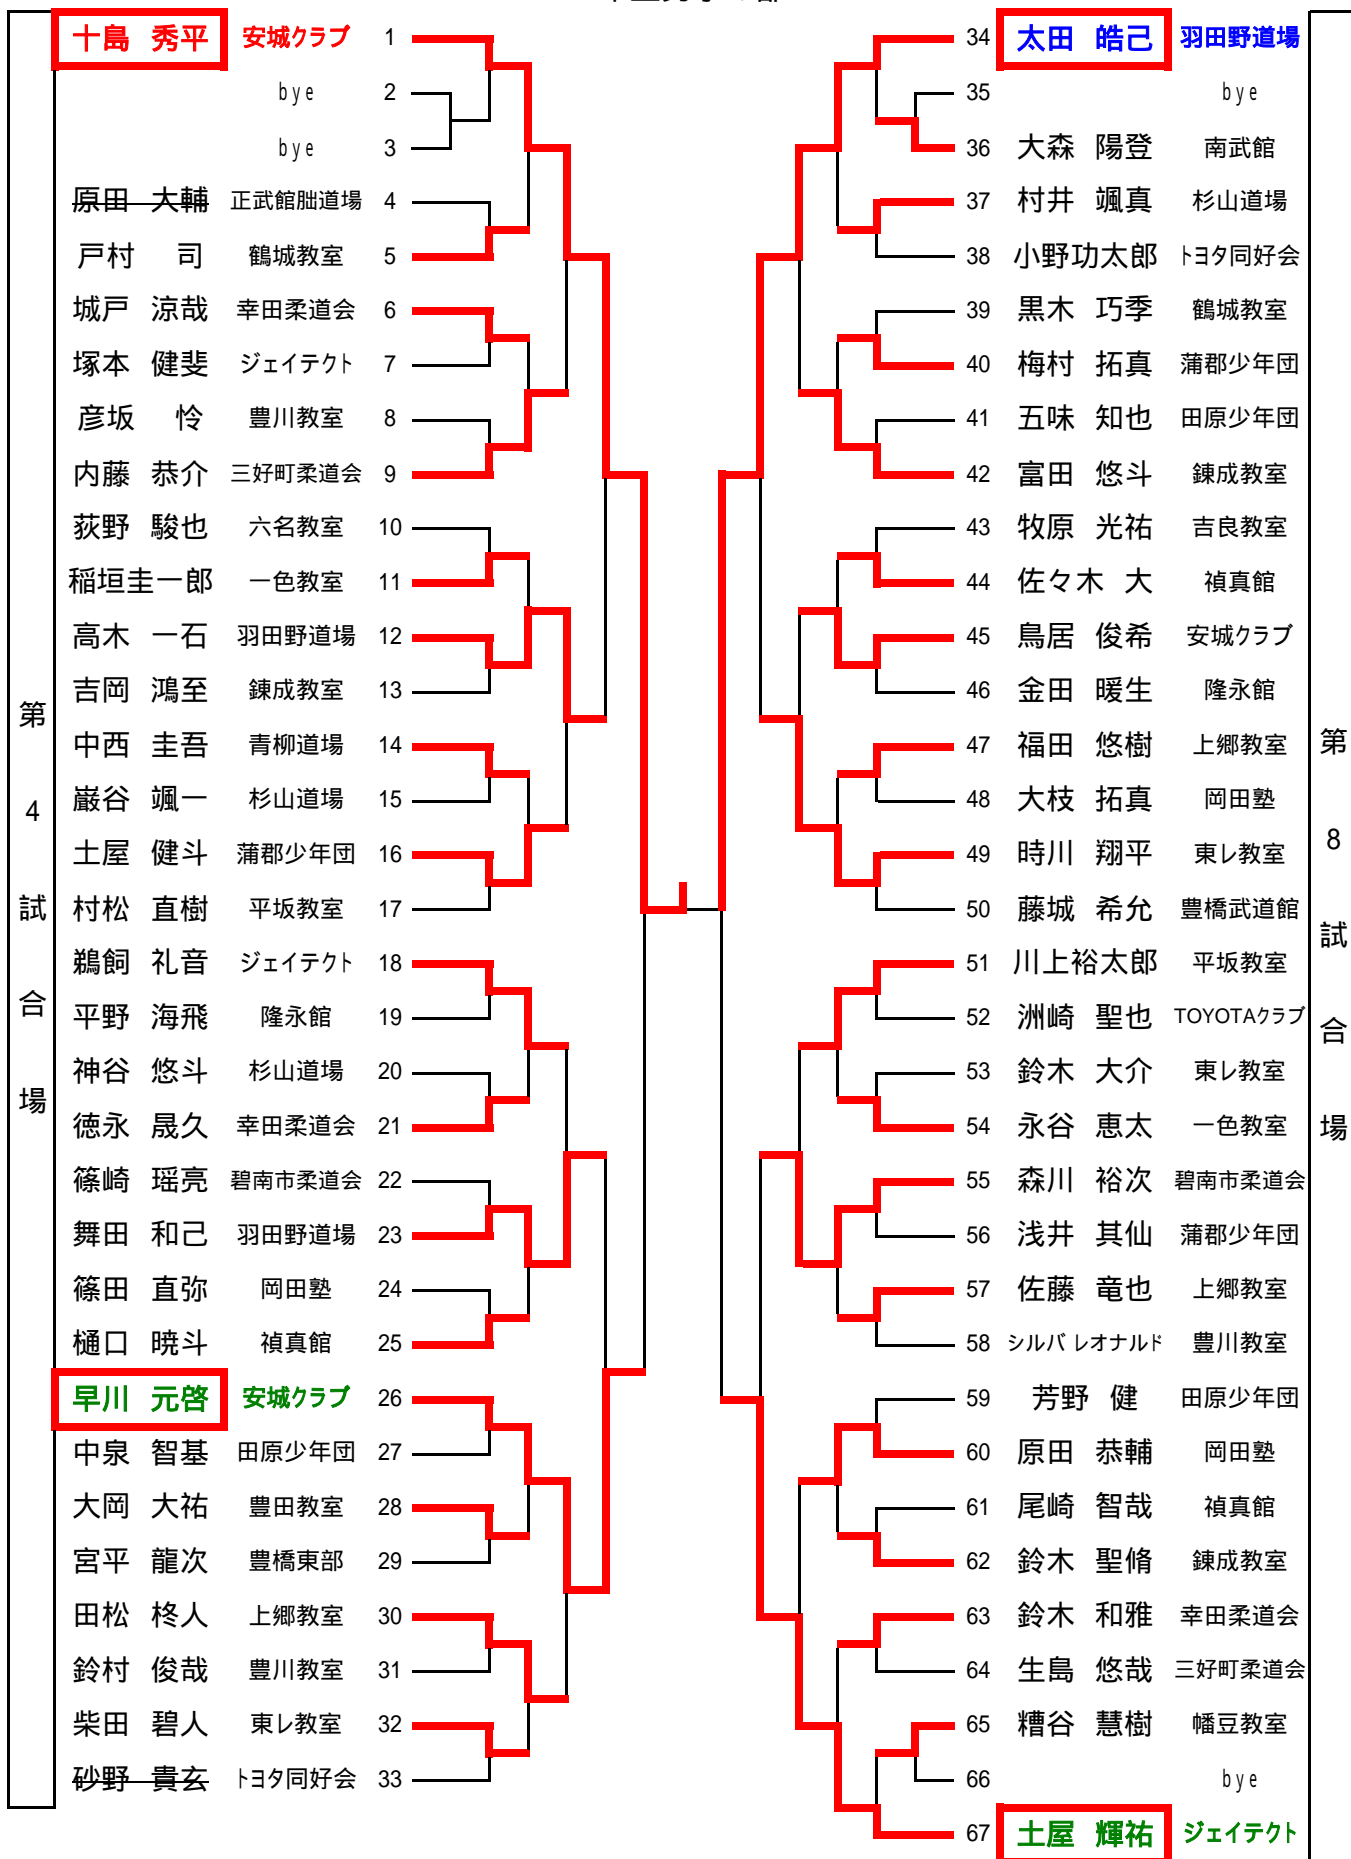

3年生男子の部

4年生男子の部

第3試合会場	近藤 悠哉 上郷教室	1		41	坂田 貴	岡田塾
	大谷 凌雅 田原少年団	2		42	伊藤 翔太	豊田教室
	坂口虎ノ介 三好町柔道会	3		43	西山 漱真	桜武館
	秋田 英吾 六名教室	4		44	保科 圭哉	豊橋東部
	馬場 達也 禎真館	5		45	横山 海	杉山道場
	河合裕太郎 渥美柔道会	6		46	太田 敦士	碧南市柔道会
	戸村 剛太 鶴城教室	7		47	武田 良樹	禎真館
	佃 領也 岡田塾	8		48	細田 正英	正武館肱道場
		bye	9			bye
	宮平 龍一 豊橋東部	10		50	深澤 誠隆	隆永館
	岩瀬 徳寿 幸田柔道会	11		51	磯村 亮太	羽田野道場
	波多野拓海 青柳道場	12		52	岡田 和也	豊川教室
	船橋 諒人 碧南市柔道会	13		53	杉浦 史人	六名教室
	横山 湧大 豊田教室	14		54	白井 淳	トヨタ同好会
	高橋 智輝 隆永館	15		55	田松 亮哉	上郷教室
	三輪 真大 御油クラブ	16		56	新實 徳久	錬成教室
	岩附 良介 錬成教室	17		57	石原 裕真	蒲郡少年団
	古居 虎泰 平坂教室	18		58	中野 慎也	東レ教室
	堀田 泰生 桜武館	19		59	壁谷 勇佑	青柳道場
	町田宗太郎 豊川教室	20		60	徳永 勇飛	安城クラブ
	中村虎太郎 羽田野道場	21		61	竹内 創史	隆永館
	杉山潤一郎 幡豆教室	22		62	鳥巢 尚人	碧南市柔道会
	江崎 大輔 禎真館	23		63	森下 滉太	渥美柔道会
	岩瀬 友希 杉山道場	24		64	齋藤 司	蒲郡少年団
	小野 誠也 青柳道場	25		65	山田 拓海	錬成教室
	竹内 海人 御油クラブ	26		66	佐野 元紀	豊川教室
	秋田 泰治 六名教室	27		67	磯貝 祐介	鶴城教室
	鈴木 理弓 渥美柔道会	28		68	宇井鴻二郎	安城クラブ
	青木 謙典 平坂教室	29		69	牧野 周佑	幡豆教室
	林 智士 新城教室	30		70	山本 将也	御油クラブ
	近 隆太郎 桜武館	31		71	佐藤 菖太	杉山道場
		bye	32			bye
	岩瀬 琢人 安城クラブ	33		73	宇佐美孝明	田原少年団
	安藤 涼太 豊橋武道館	34		74	加藤 勇磨	一色教室
	丸地 陽己 東レ教室	35		75	古屋 孝樹	豊橋武道館
	曾我僚太郎 豊田教室	36		76	小倉 聖也	正武館肱道場
	鈴木 幹也 鶴城教室	37		77	山田 聖真	上郷教室
	山路 涼 幸田柔道会	38		78	朝倉 健五	羽田野道場
	鬼頭 克成 蒲郡少年団	39		79	桐谷 盛宏	平坂教室
	鈴木 康平 正武館肱道場	40		80	齋藤 廉也	幸田柔道会