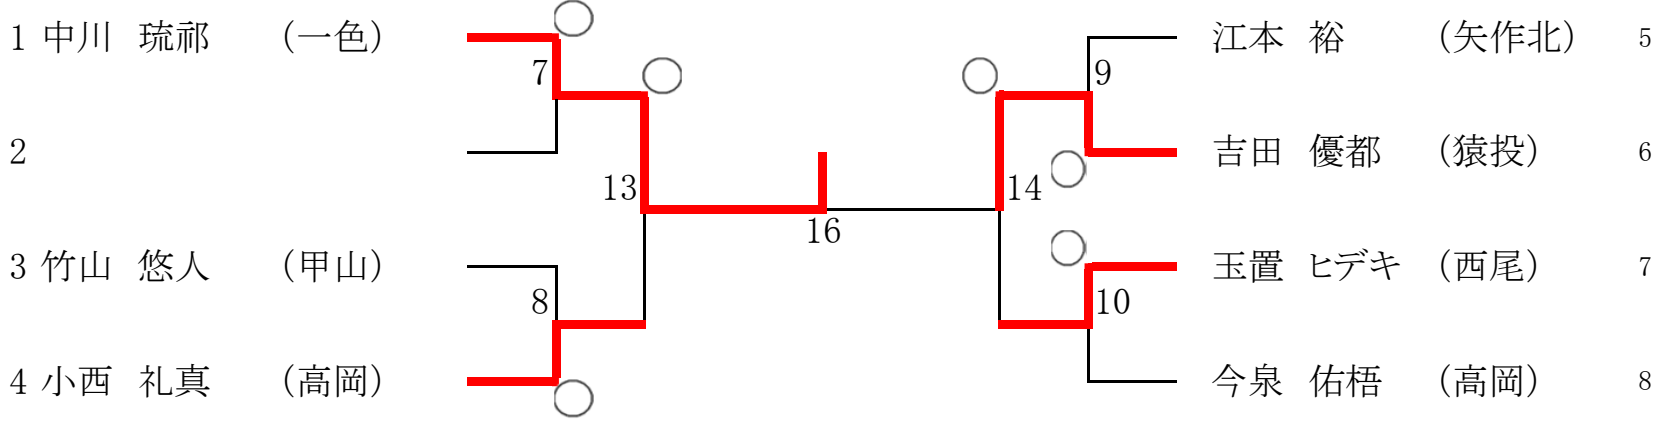

男子60kg級【第3試合場】

男子73kg級【第5試合場】

男子81kg級【第5試合場】

男子90kg級【第6試合場】

男子90kg超級【第6試合場】

女子40kg級【第1試合場】

1	安井 詩乃	(竜南)		山崎 彩	(矢作北)	4
2				山田 千代	(甲山)	5

女子44kg級【第1試合場】