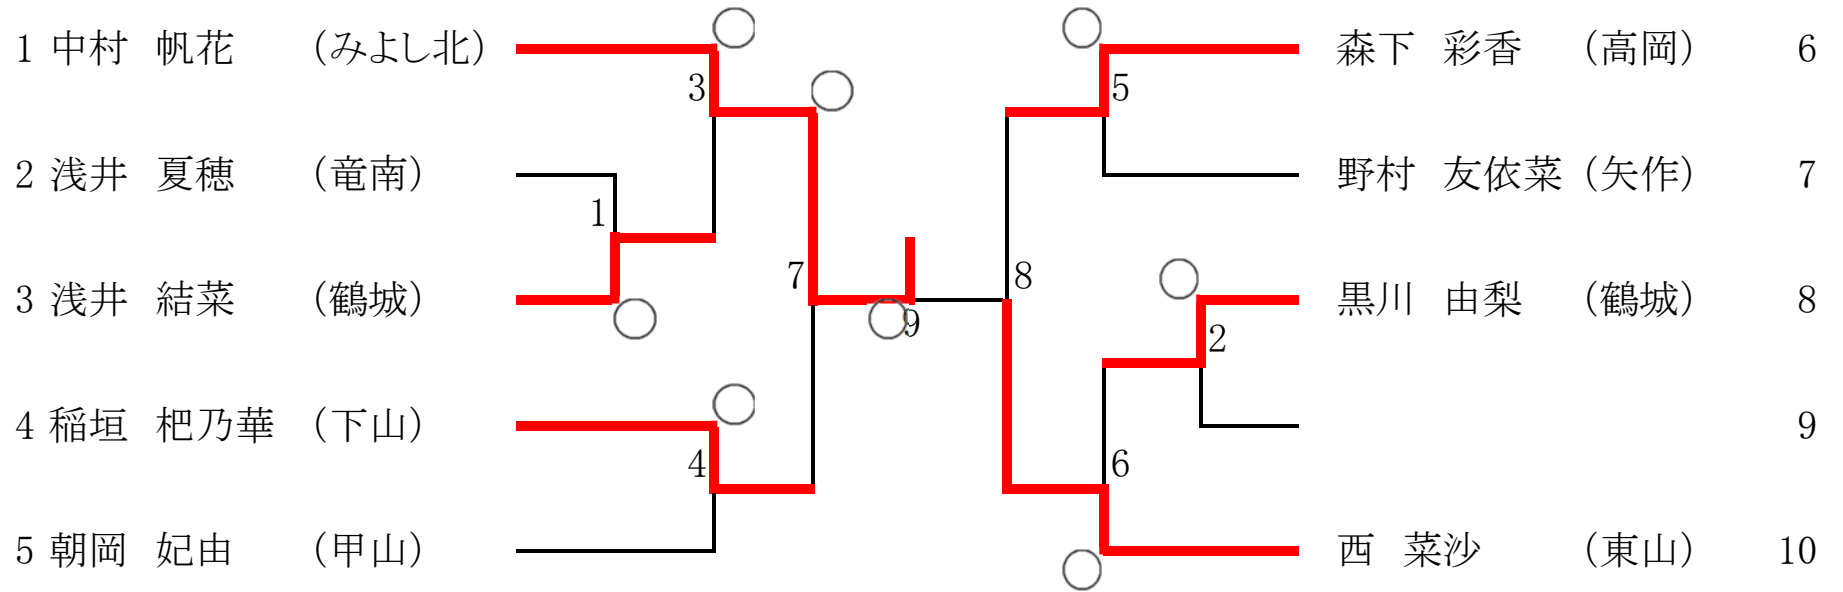

女子52kg級【第3試合場】

1 川崎 桃 (城北)	7	岡 美希 (高岡)	8
2 孕石 琴音 (鶴城)	1		9
3 田中 葉奈 (矢作)	11	加藤 一菜 (矢作)	10
4 曾根原 マリア (碧南南)	2	山本 莉紗 (矢作北)	11
5 坂部 梨緒 (矢作北)	8	岩田 真奈穂 (竜南)	12
6 中根 みなみ (平坂)	3	小原 ビアンヌ (鶴城)	13
7 谷口 絢香 (竜南)		浅岡 美雪 (みよし北)	14

女子57kg級【第4試合場】