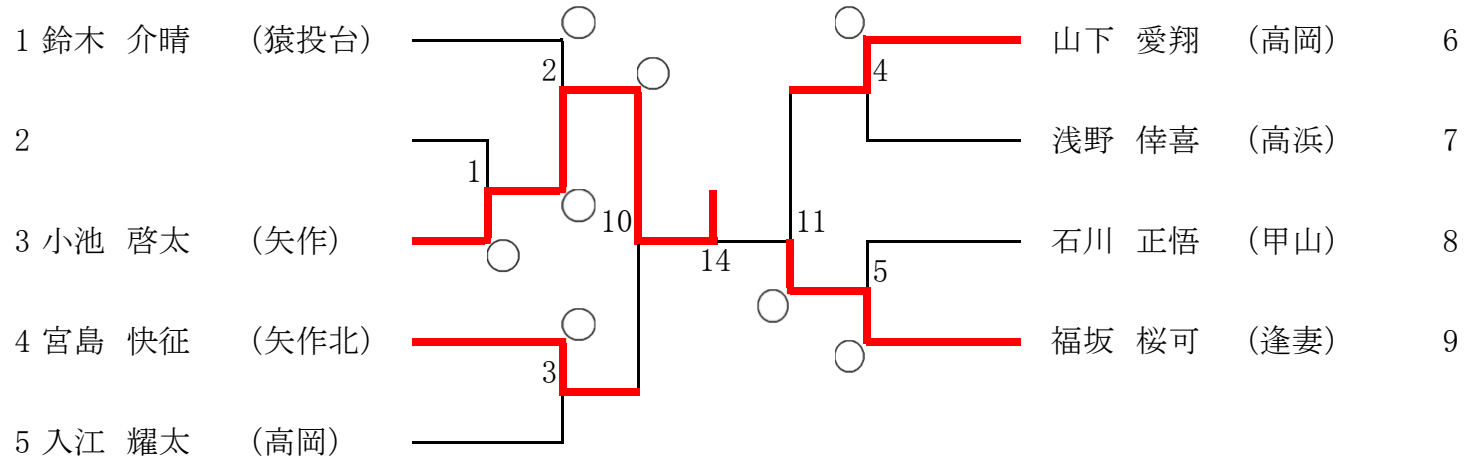

男子73kg級【第5試合場】