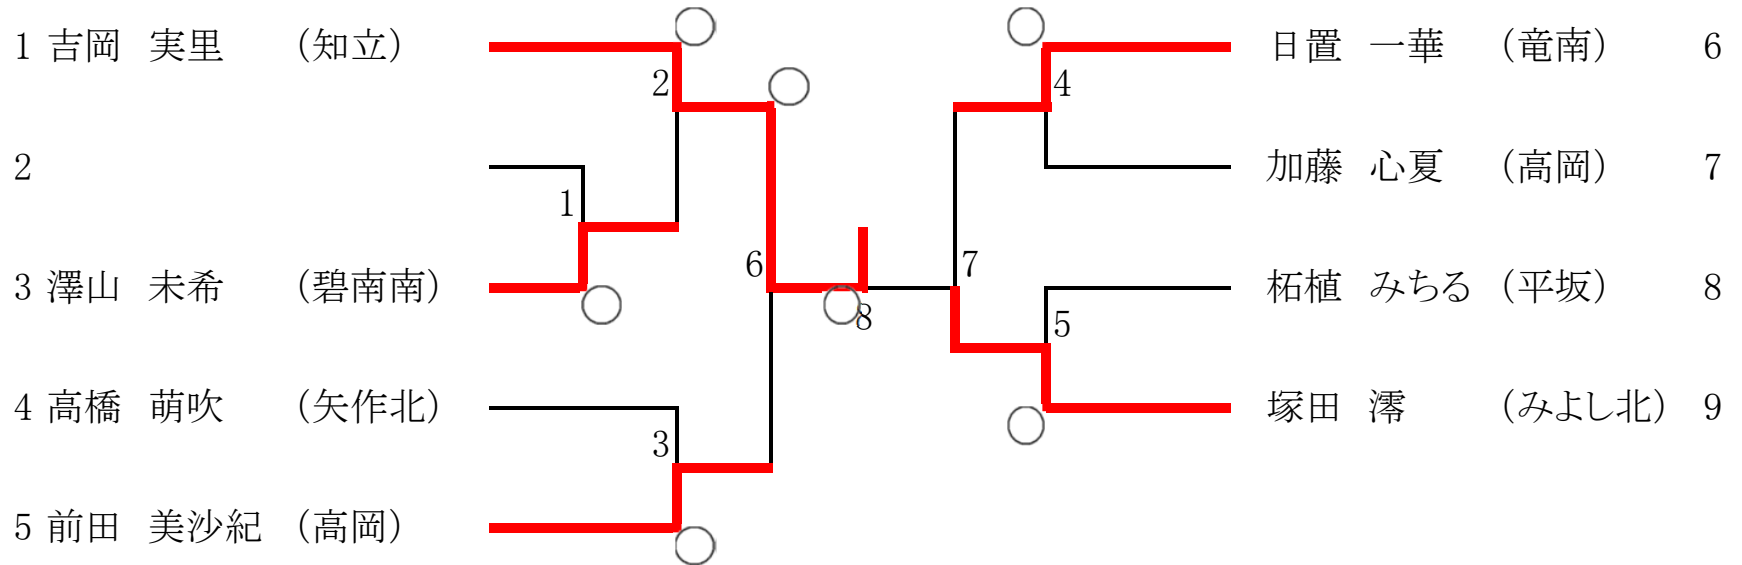

西三河中学校柔道強化選手選考会
令和2年11月7日
豊田市武道館

女子63kg級【第5試合場】