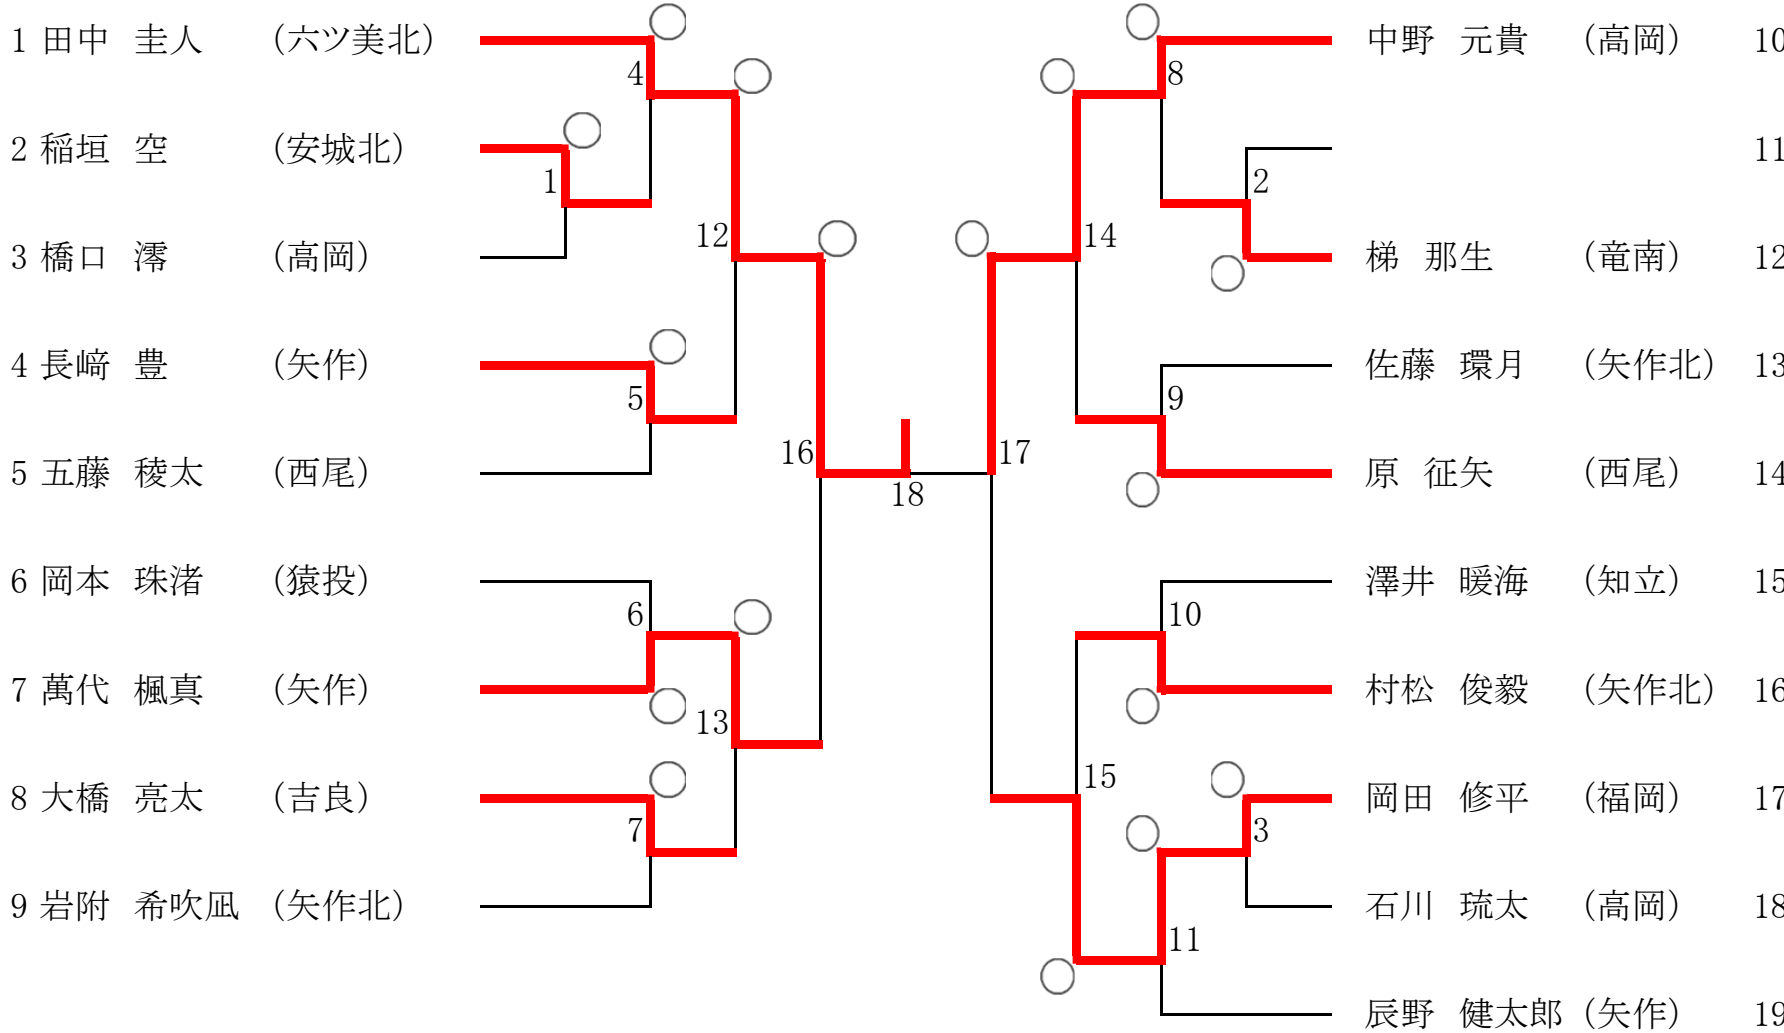

男子60kg級【第3試合場】