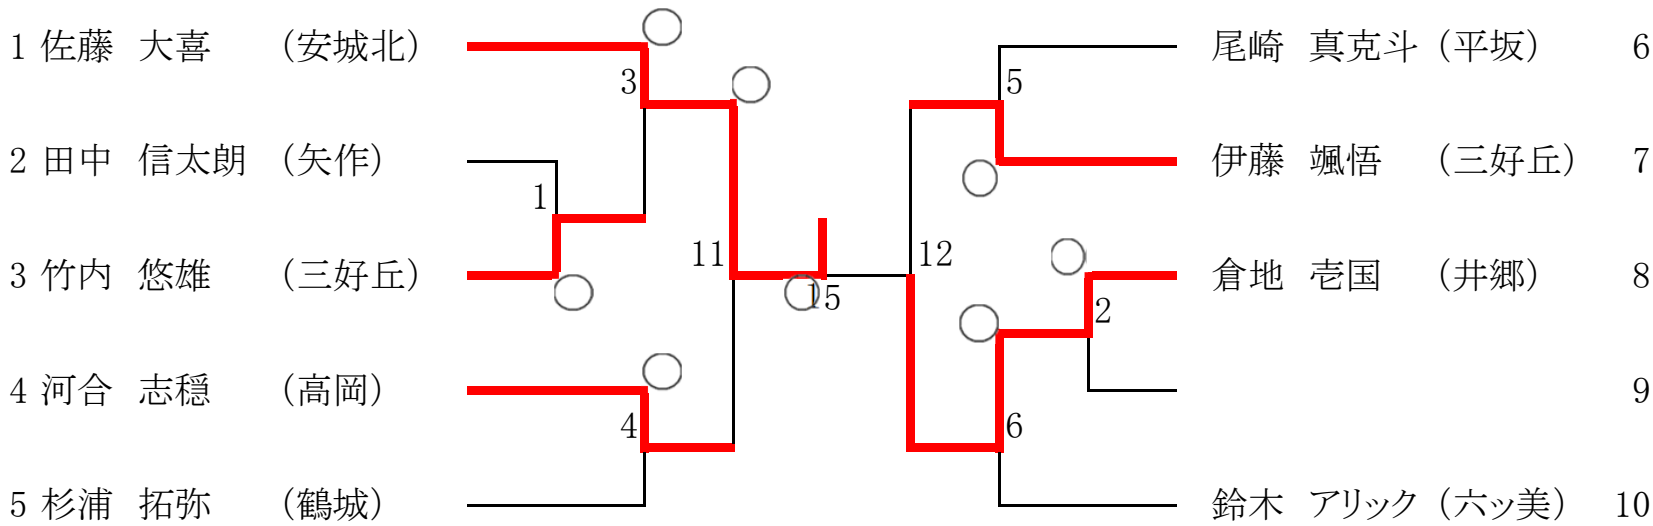

男子60kg級【第3試合場】

男子73kg級【第5試合場】

男子81kg級【第5試合場】

男子90kg級【第6試合場】

男子90kg超級【第6試合場】

女子40kg級【第1試合場】

1	安井 詩乃	(竜南)		山崎 彩	(矢作北)	4
2				山田 千代	(甲山)	5

女子44kg級【第1試合場】