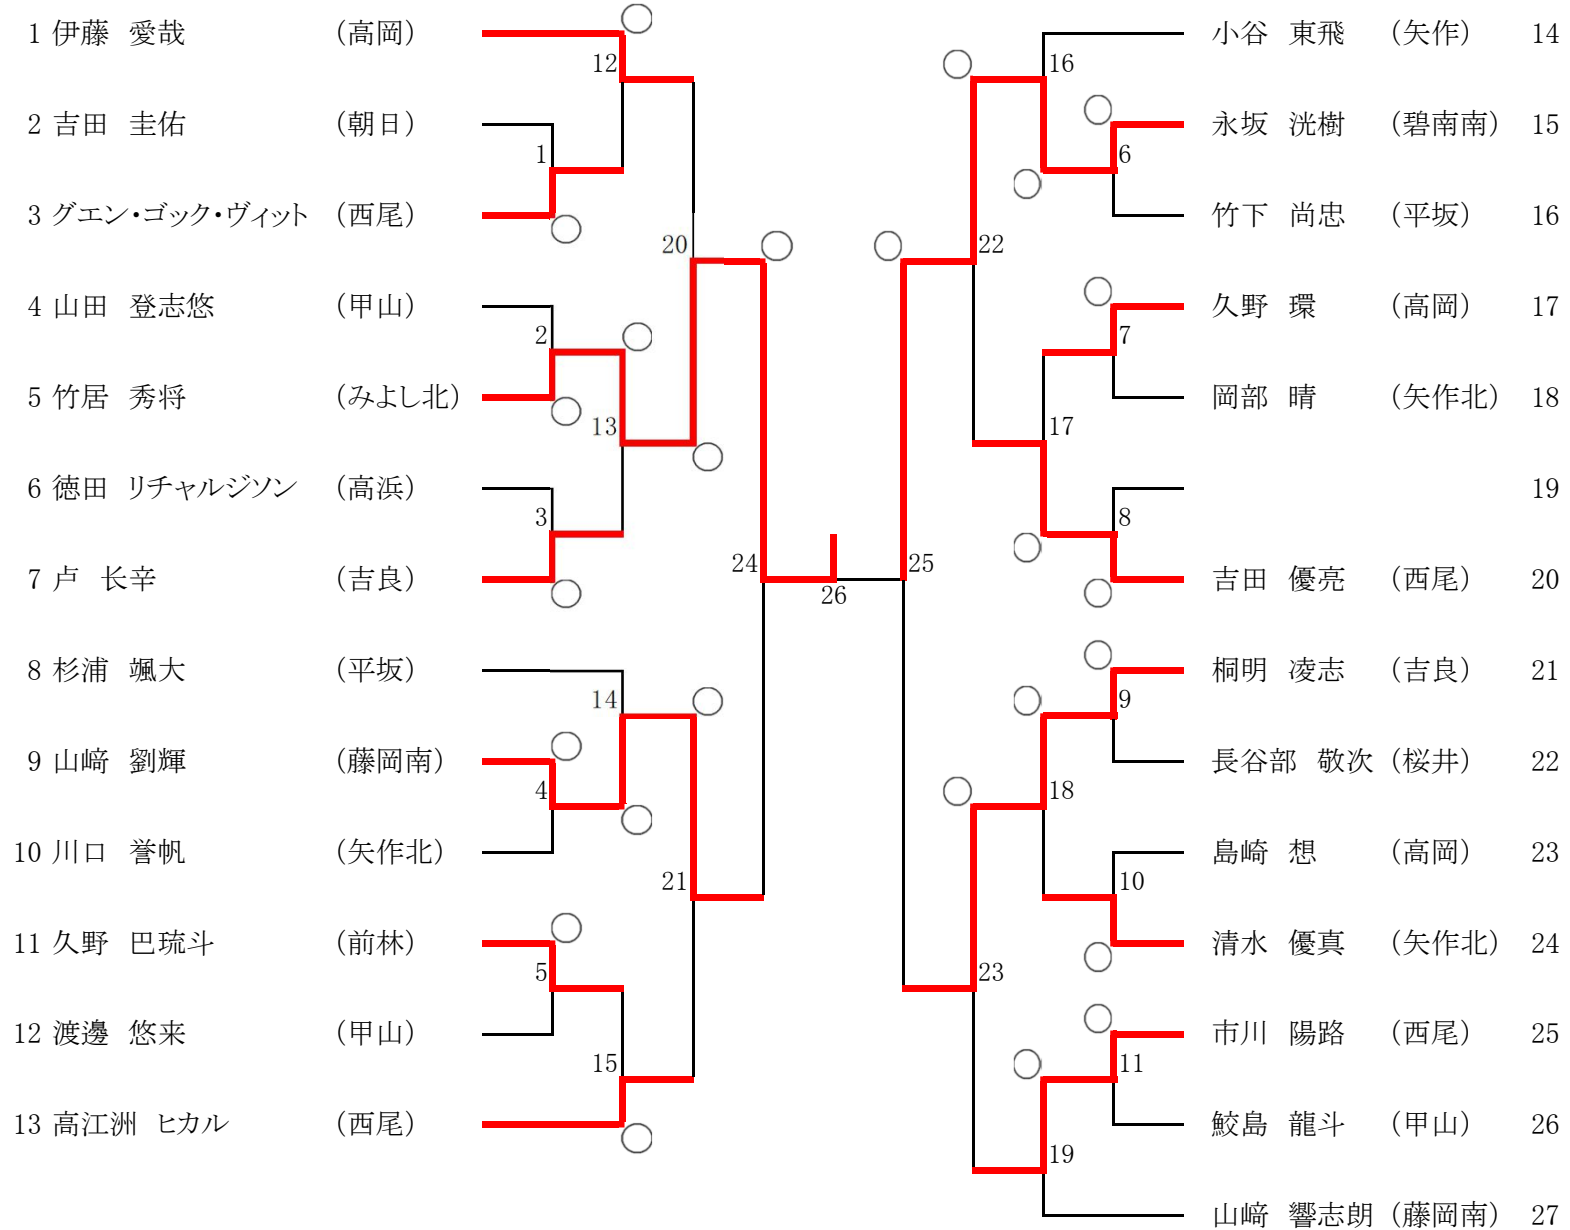

男子50kg級【第1試合場】