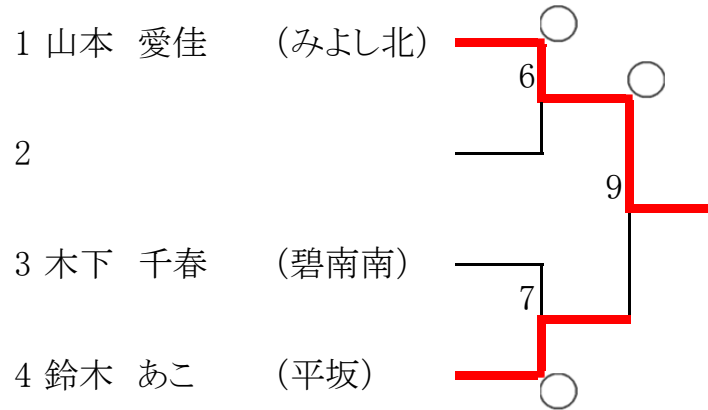

女子70kg級【第6試合場】