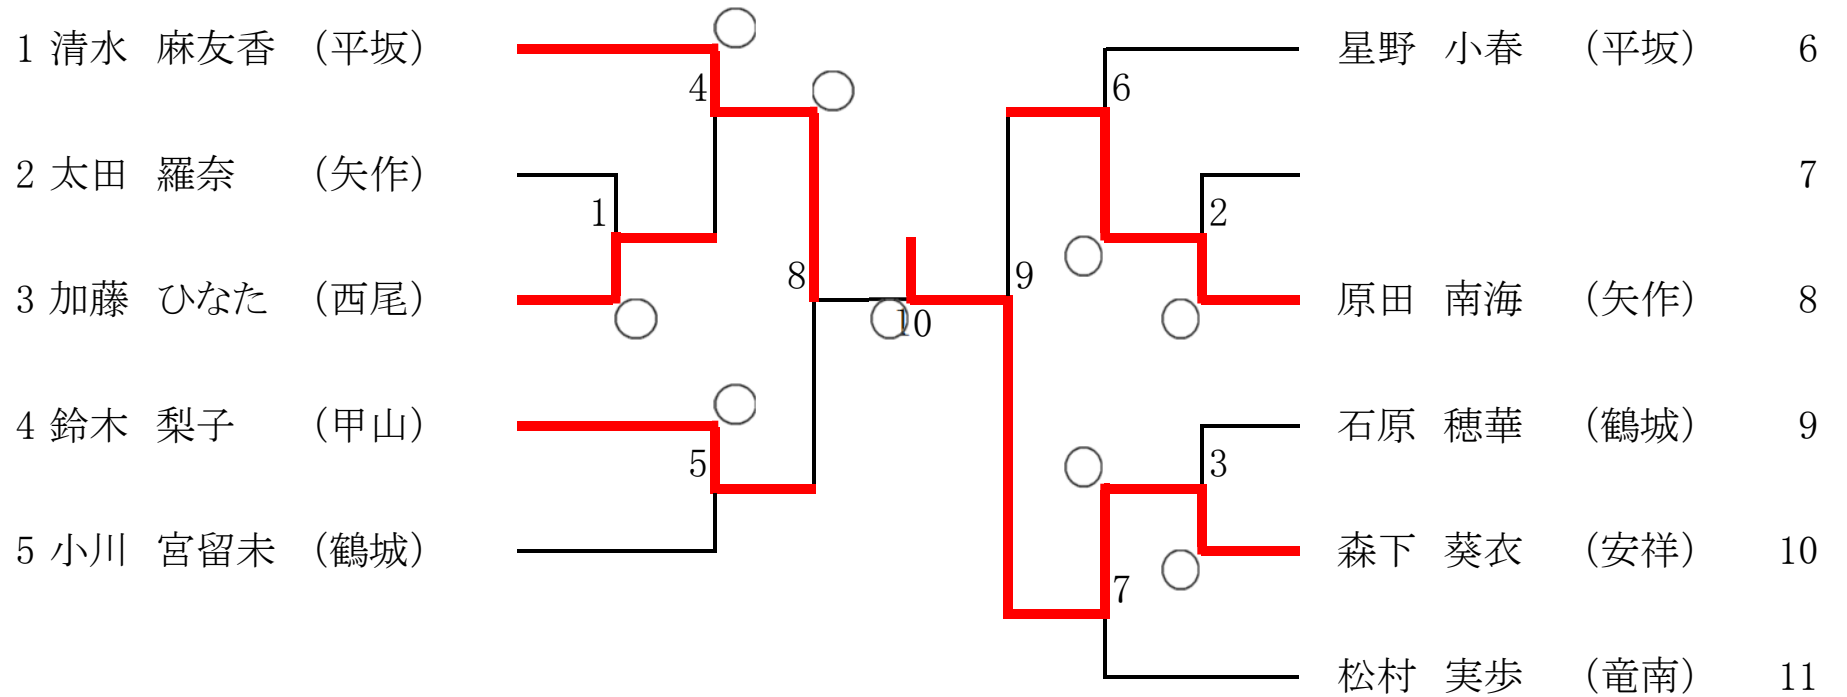

女子48kg級【第2試合場】

女子52kg級【第3試合場】

1 川崎 桃 (城北)	7	岡 美希 (高岡)	8
2 孕石 琴音 (鶴城)	1		9
3 田中 葉奈 (矢作)	11	加藤 一菜 (矢作)	10
4 曾根原 マリア (碧南南)	2	山本 莉紗 (矢作北)	11
5 坂部 梨緒 (矢作北)	8	岩田 真奈穂 (竜南)	12
6 中根 みなみ (平坂)	3	小原 ビアンヌ (鶴城)	13
7 谷口 絢香 (竜南)		浅岡 美雪 (みよし北)	14