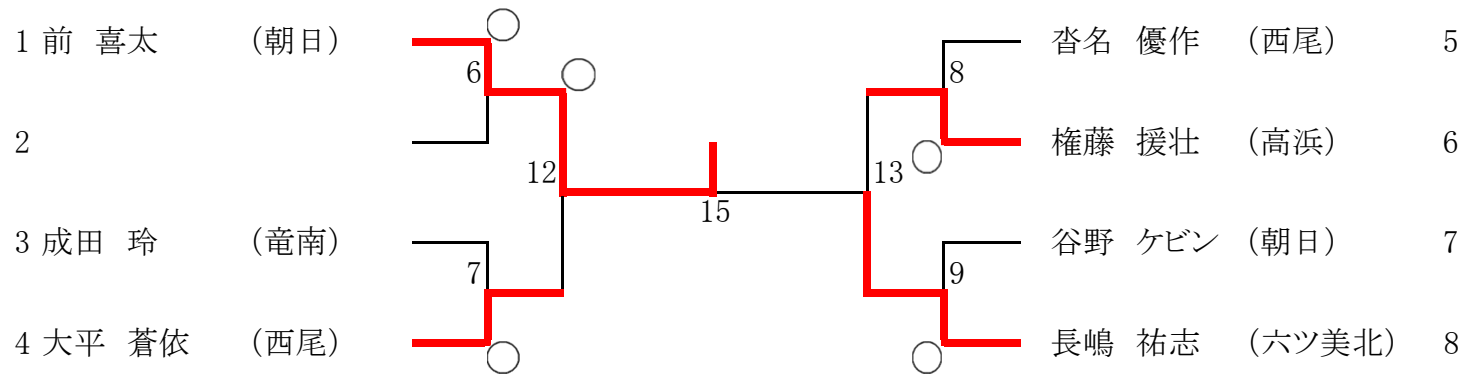

男子81kg級【第5試合場】